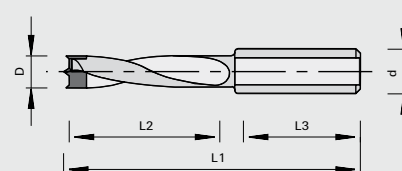

Скрізні та глухі свердла EcoLine, чашкові свердла UniLine

Різноманіття свердел для стандартного застосування

Розміри EcoLine

Ø D	L2	Ø d	L3	L1	Ідент.-No. [L]	Ідент.-No. [R]
EcoLine Глухі свердла						
5	26	10	20	57	183375	183374
8	31	10	20	57	183377	183376
10	32	10	20	57	183379	183378
5	39	10	20	70	183381	183380
6	40	10	20	70	183383	183382
8	44	10	20	70	183385	183384
10	45	10	20	70	183387	183386

EcoLine Скрізні свердла

5	39	10	20	70	183389	183388
7	42	10	20	70	183390	183390
8	44	10	20	70	183393	183392
5	46	10	20	77	183395	183394
8	51	10	20	77	183397	183396

чашкові свердла UniLine

Ø D	Ø d	L3	L1	Ідент.-No. [L]	Ідент.-No. [R]
15	10	26	57,5	183619	183620
16	10	26	57,5	183621	183622
18	10	26	57,5	183623	183624
20	10	26	57,5	183625	183626
25	10	26	57,5	183627	183628
26	10	26	57,5	183629	183630
30	10	26	57,5	183631	183632
35	10	26	57,5	183633	183634
40	10	26	57,5	183635	183636
15	10	26	70	183637	183638
18	10	26	70	183639	183640
20	10	26	70	183641	183642
25	10	26	70	183643	183644
26	10	26	70	183645	183646
30	10	26	70	183647	183648
35	10	26	70	183649	183650