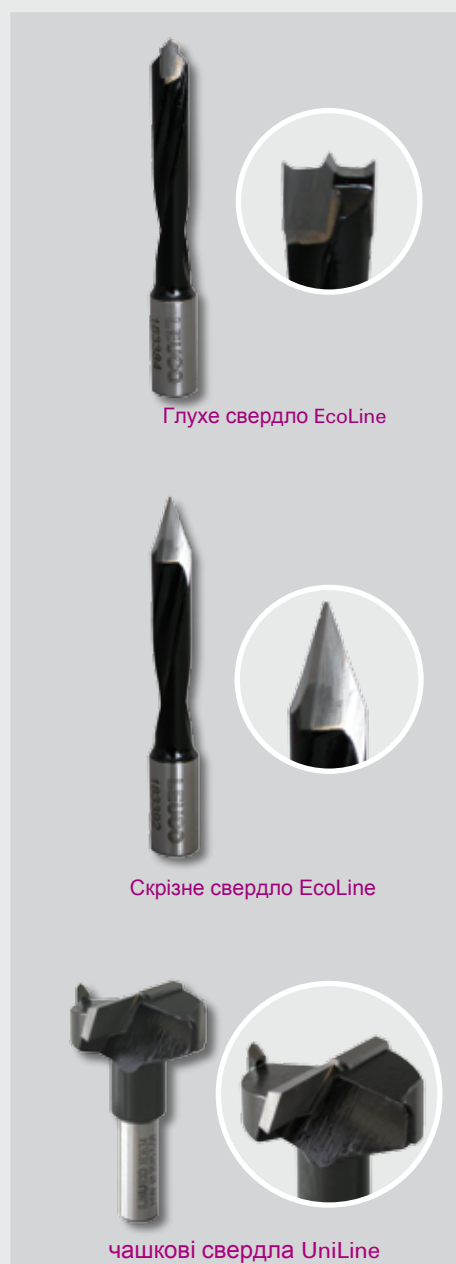

LEUCO
ecoline

Скрізні та глухі свердла

З твердосплавною пластиною впаяною в шліц наконечника свердла

Проста експлуатація

Вихідні отвори без задилок завдяки негативному підрізачу

Ідеальний варіант для виробництва без можливості заточування

свердел

LEUCO
uniLine

Чашкові свердла

Універсальне застосування

Основні різці, підрізач і центрувальне вістря з твердого сплаву

Отвори без задилок завдяки тягнутому різі підрізача

Глухе свердло EcoLine

Скрізне свердло EcoLine