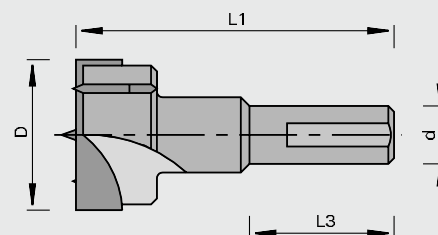

Скрізні та глухі свердла EcoLine, чашкові свердла UniLine

Різноманіття свердел для стандартного застосування

Розміри EcoLine

Ø D	L2	Ø d	L3	L1	Ідент.-No. [L]	Ідент.-No. [R]
EcoLine Глухі свердла						
5	26	10	20	57	183375	183374
8	31	10	20	57	183377	183376
10	32	10	20	57	183379	183378
5	39	10	20	70	183381	183380
6	40	10	20	70	183383	183382
8	44	10	20	70	183385	183384
10	45	10	20	70	183387	183386

EcoLine Скрізні свердла

5	39	10	20	70	183389	183388
7	42	10	20	70	183390	183390
8	44	10	20	70	183393	183392
5	46	10	20	77	183395	183394
8	51	10	20	77	183397	183396

чашкові свердла UniLine

Ø D	Ø d	L3	L1	Ідент.-No. [L]	Ідент.-No. [R]
15	10	26	57,5	183619	183620
16	10	26	57,5	183621	183622
18	10	26	57,5	183623	183624
20	10	26	57,5	183625	183626
25	10	26	57,5	183627	183628
26	10	26	57,5	183629	183630
30	10	26	57,5	183631	183632
35	10	26	57,5	183633	183634
40	10	26	57,5	183635	183636
15	10	26	70	183637	183638
18	10	26	70	183639	183640
20	10	26	70	183641	183642
25	10	26	70	183643	183644
26	10	26	70	183645	183646
30	10	26	70	183647	183648
35	10	26	70	183649	183650