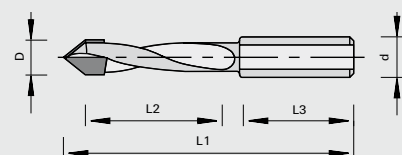

Скрізні та глухі свердла EcoLine, чашкові свердла UniLine

Різноманіття свердел для стандартного застосування

Розміри EcoLine

Ø D	L2	Ø d	L3	L1	Ідент.-No. [L]	Ідент.-No. [R]
EcoLine Глухі свердла						
5	26	10	20	57	183375	183374
8	31	10	20	57	183377	183376
10	32	10	20	57	183379	183378
5	39	10	20	70	183381	183380
6	40	10	20	70	183383	183382
8	44	10	20	70	183385	183384
10	45	10	20	70	183387	183386

EcoLine Скрізні свердла

5	39	10	20	70	183389	183388
7	42	10	20	70	183390	183390
8	44	10	20	70	183393	183392
5	46	10	20	77	183395	183394
8	51	10	20	77	183397	183396

чашкові свердла UniLine

Ø D	Ø d	L3	L1	Ідент.-No. [L]	Ідент.-No. [R]
15	10	26	57,5	183619	183620
16	10	26	57,5	183621	183622
18	10	26	57,5	183623	183624
20	10	26	57,5	183625	183626
25	10	26	57,5	183627	183628
26	10	26	57,5	183629	183630
30	10	26	57,5	183631	183632
35	10	26	57,5	183633	183634
40	10	26	57,5	183635	183636
15	10	26	70	183637	183638
18	10	26	70	183639	183640
20	10	26	70	183641	183642
25	10	26	70	183643	183644
26	10	26	70	183645	183646
30	10	26	70	183647	183648
35	10	26	70	183649	183650